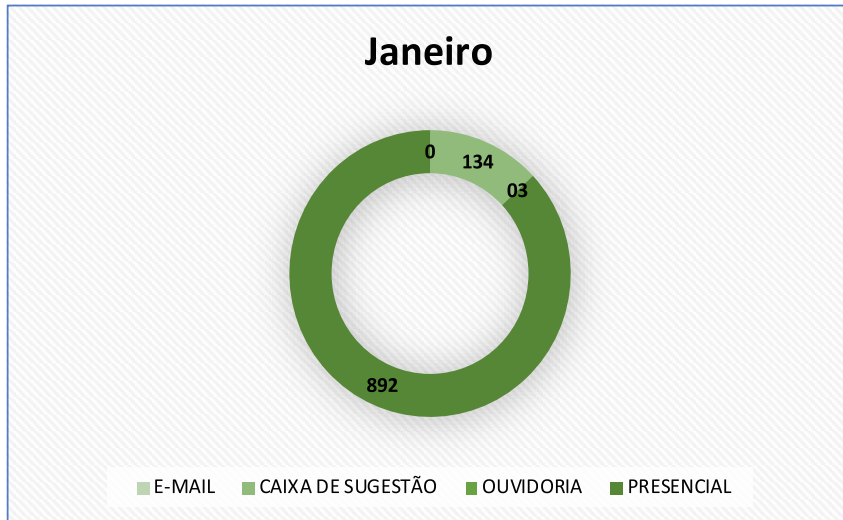

Indicadores Ouvidoria – JANEIRO 2023

- E-mail: 0
- Caixa de sugestão: 134
 - Ouvidoria: 03
- Presencial: 892

Percentual das demandas recebidas através dos canais:

- Caixa de sugestão:

LH