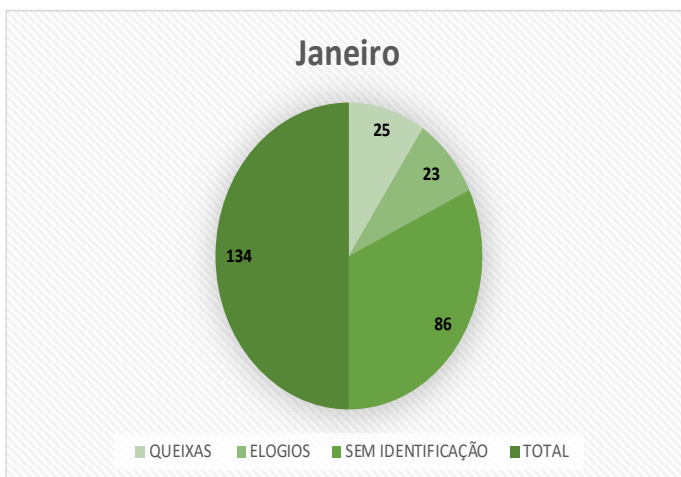

Indicadores Ouvidoria – JANEIRO 2023

- E-mail: 0
- Caixa de sugestão: 134
 - Ouvidoria: 03
- Presencial: 892

Percentual das demandas recebidas através dos canais:

- Caixa de sugestão:

LH