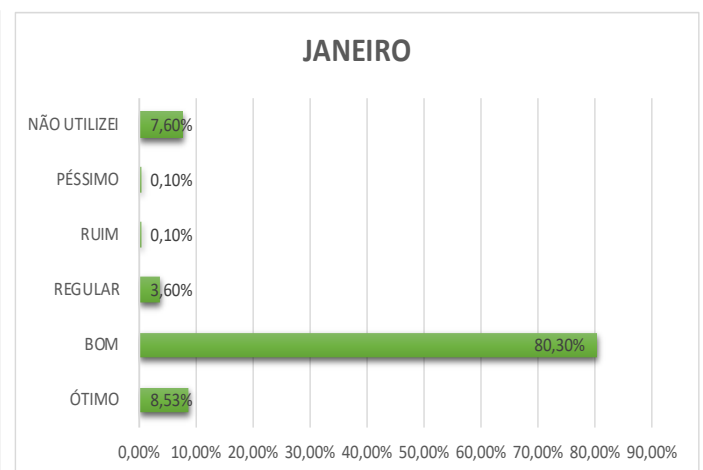

Indicadores Ouvidoria – JANEIRO 2023

- E-mail: 0
- Caixa de sugestão: 134
 - Ouvidoria: 03
- Presencial: 892

Percentual das demandas recebidas através dos canais:

- Caixa de sugestão:

LH